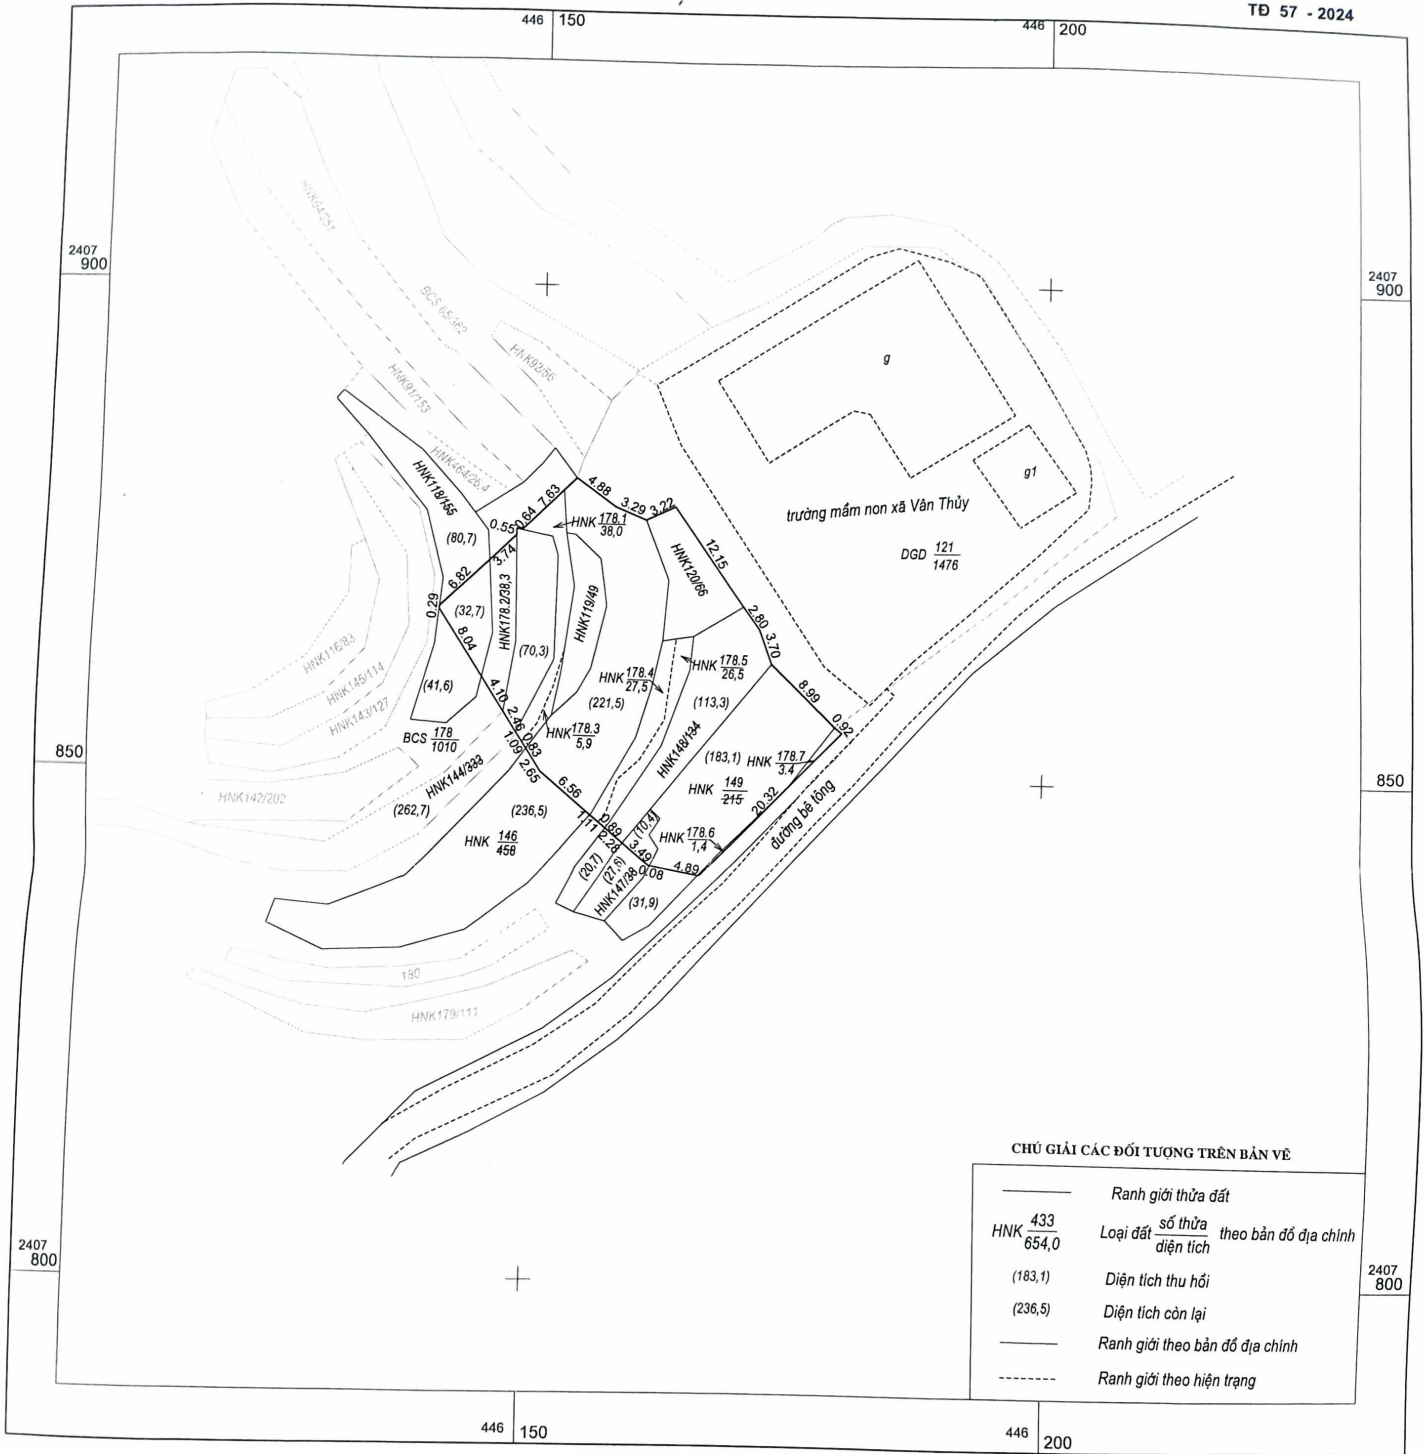

**MÃNH TRÍCH ĐỒ ĐỊA CHÍNH SỐ 57 - 2024**  
**HỆ TỌA ĐỘ VN-2000, THÔN BẢN THÍ, TỜ SỐ 38 (409444 - 6-A)**  
**CÔNG TRÌNH: TRƯỜNG MẦM NON XÃ VĂN THỦY**

T. LẠNG SƠN - H. CHI LĂNG

TD 57 - 2024

**TỶ LỆ 1:500**

Ngày tháng năm 2024  
Đơn vị đo đạc

Ngày tháng năm 2024  
Đơn vị kiểm tra: Phòng Quản lý đất đai  
SỞ TN & MT TỈNH LANG SƠN  
TRƯỞNG PHÒNG

Ngày tháng năm 2024  
Xác nhận đo vẽ phù hợp hiện trạng  
UBND XÃ VĂN THỦY  
**PHÓ CHỦ TỊCH**

Duyệt ngày tháng năm 2024  
SỞ TÀI NGUYÊN VÀ MÔI TRƯỜNG TỈNH LANG SƠN  
KT, GIÁM ĐỐC  
PHÓ GIÁM ĐỐC

**Lê Xuân Hữu**

**Hoàng Sơn Hải**

**Hoàng Văn Phúc**

**Ngô Việt Hải**